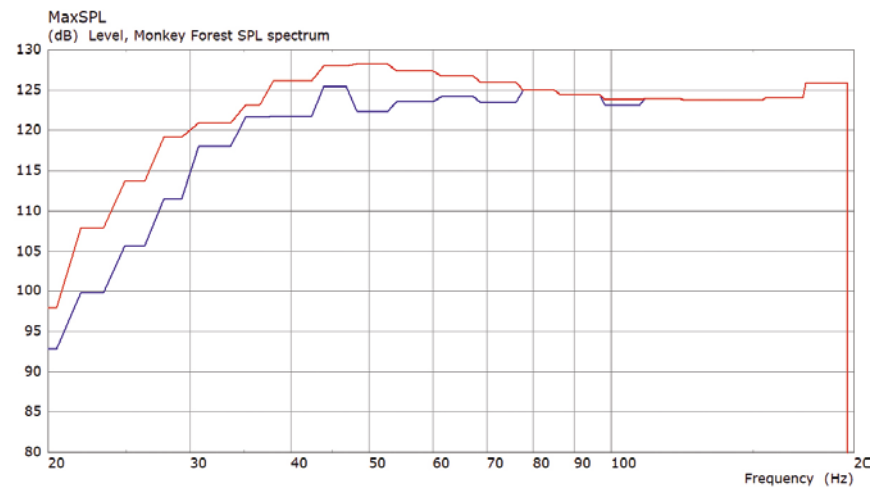

CS 218

Subwoofer

Artikelnummer: 1007645

Kompakter, direktstrahlender Hochleistungs-2 x 18"-Subwoofer mit großen Bassreflexöffnungen. Der hohe Wirkungsgrad und die extrem hohe Belastbarkeit sorgen für einen ungewöhnlich großen dynamischen Headroom bis in die tiefsten Frequenzbereiche. Über den Pin-Assignment-Schalter kann der CS 218 einem der beiden Lautsprecherwege zugewiesen werden.

Eigenschaften

- Kompakter, direktstrahlender Hochleistungs-2x 18"-Subwoofer
- Perfekt abgestimmt mit dem 1x18" CS 118
- Hoher Wirkungsgrad und extrem hohe Belastbarkeit
- 4 mit Verschlusskappen ausgestattete Speakon NL4-Anschlüsse mit Pin-Assignment-Schalter
- Ideal in Verbindung mit Lab.Gruppen PLM+ bzw. Powersoft X-Serie, mit speziellen Filtersettings zur Bildung von Cardioid- oder End-Fire-Anordnungen
- Gehäuse aus Birke Multiplex, PU beschichtet, massives, antikorrosives, pulverbehandeltes Stahlfrontgitter
- Resonanzarme Konstruktion und hohe elektronische Belastbarkeit
- Ideale Ergänzung des COSMO Line Arrays sowie der CONTOUR X Series

Technische Daten

CS 218	
Nennbelastbarkeit RMS	3200 W
Programm-Belastbarkeit	6400 W
Frequenzgang +/-3 dB	27 Hz - 100 Hz
Frequenzgang -10 dB	23 Hz - 100 Hz
Kennschalldruckpegel 1 W @ 1 m	94 dB (30 Hz - 100 Hz), Vollraum
Max. SPL @ 10% THD (EN60268-21:2019)	133 dB
Elektrische Impedanz	4 Ohm
Lautsprecher	2x 18", 4" Schwingspule
Anschlüsse	4x Speakon NL4 (mit Dichtkappe), je 2 vorne und hinten, Pin-Belegung umschaltbar
Hochständerflansch	2x M20
Griffe	8x MultiGrip
Gehäuse	Birke Multiplex
Gehäuseoberfläche	PU-Beschichtung schwarz
Frontgitter	Antikorrosiv beschichtetes Stahlgitter mit hinterlegtem Akustikschaumstoff
Abmessungen (BxHxT)	121 x 61 x 78 cm 47-41/64 x 24-5/32 x 30-23/32"
Gewicht	88,0 kg / 194,0 lbs