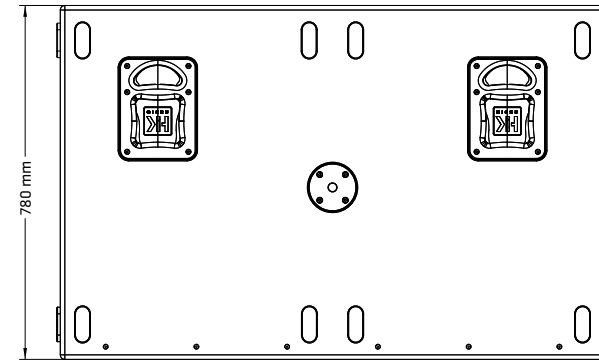

CS 218 Subwoofer

HK Audio
Postfach 1509
66595 St. Wendel, Deutschland

info@hkaudio.com
fax +49-68 51-905 215
www.pro.hkaudio.com