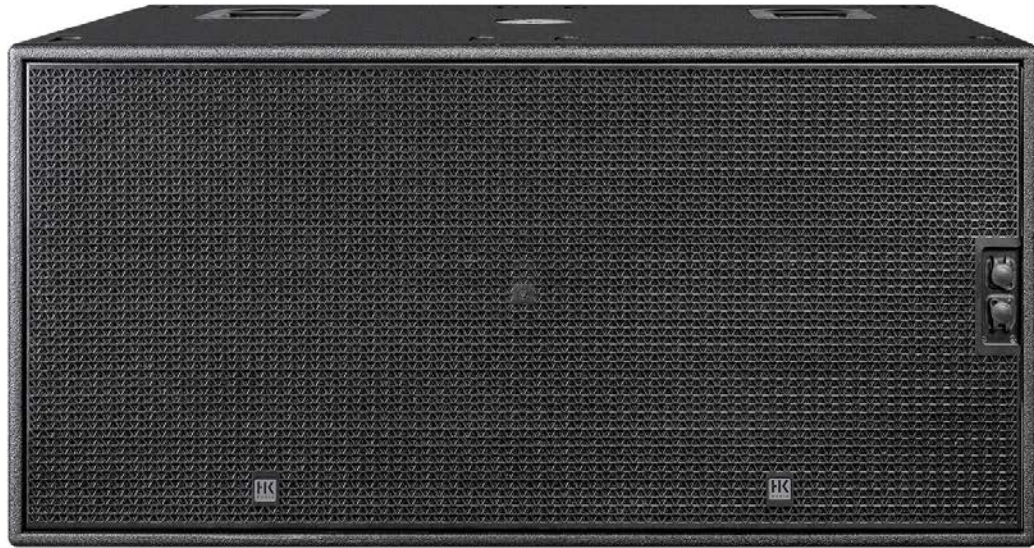

CS 218 Subwoofer

HK Audio
Postfach 1509
66595 St. Wendel, Deutschland

info@hkaudio.com
fax +49-68 51-905 215
www.pro.hkaudio.com