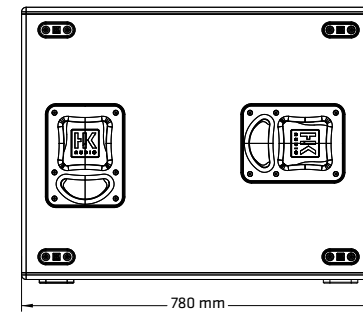

CS 218 Subwoofer

HK Audio
Postfach 1509
66595 St. Wendel, Deutschland

info@hkaudio.com
fax +49-68 51-905 215
www.pro.hkaudio.com