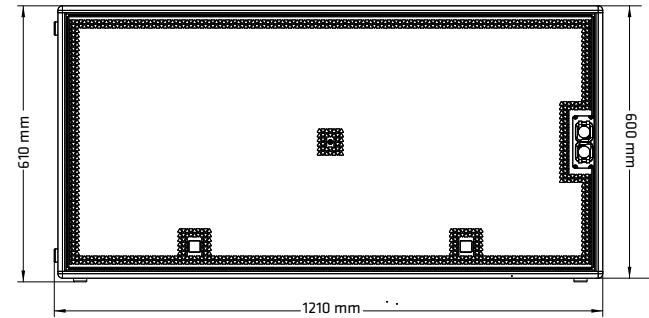

CS 218 Subwoofer

HK Audio
Postfach 1509
66595 St. Wendel, Deutschland

info@hkaudio.com
fax +49-68 51-905 215
www.pro.hkaudio.com