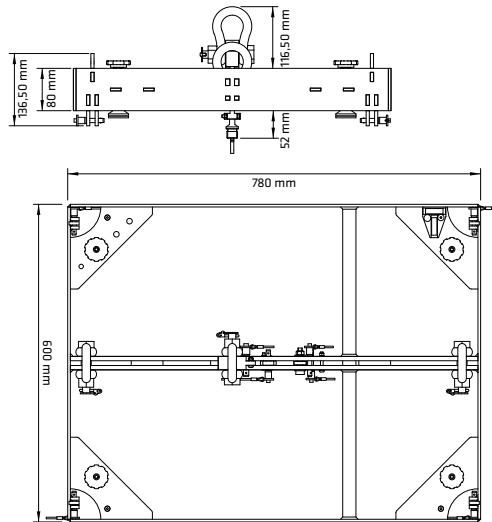

CRF-80

Rigging Frame

Artikelnummer: 1007678

Der CRF-80 dient als Flugrahmen für alle COSMO M/H-Units sowie für den flugfähigen CF 118 Subwoofer. Der Flugrahmen kann mit bis zu 700 kg belastet werden und wird bei großen COSMO-Setups und beim Fliegen mit zusätzlichen CF 118 verwendet. Mit dem C-M20 Adapter dient der Rahmen im Groundstack-Betrieb als Verbindung zwischen C SUB und COSMO M/H-Units.

Eigenschaften

- Ideal für Groundstack-Anwendungen in Kombination mit den C SUB Subwoofern
- MWL: 700 kg
- Abmessungen: 780 x 137 x 600 mm
- Gewicht: 19,1 kg
- Lieferumfang:
 - CRF-80 Flugrahmen
 - C-PPA Pick Point Adapter
 - C-M20 Adapter
 - 4 Stellfüße
 - 3 Schäkel