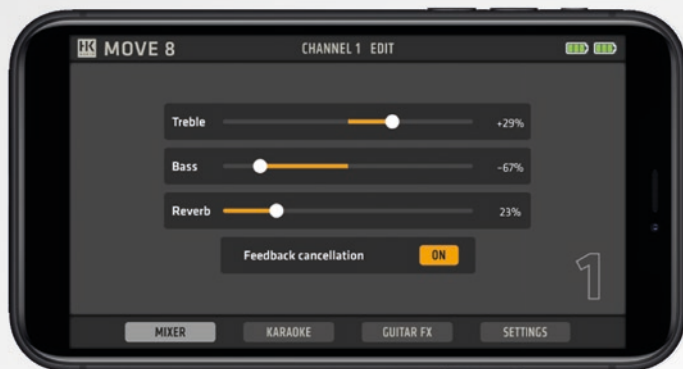

PREMIUM PRO MOVE 8

Fullrange-Sound für mobile Musiker!

- 1"-Treiber mit Horn für feine Auflösung bis 20 kHz und einer Abstrahlung von 70°x 70°
- Hoch-effizienter 8"-Bass/Mittelton-Lautsprecher für kraftvolle Wiedergabe bei niedrigem Energieverbrauch
- Stabiles, leichtes und resonanzarmes MDF-Gehäuse mit robustem Metallgitter
- 4-Kanal Mischpult mit Master-Regler. Eingänge: 2x Mic/Line, 1x Instrument und 1x Bluetooth/Aux
- Direkter Zugriff auf EQ und Hall von Kanal 1-3 auch ohne App
- Authentische, original Celestion Boxen-Simulation im Instrumenten-Kanal zuschaltbar, ermöglicht den Anschluss von Gitarren und Effektgeräten
- MOVE 8 REMOTE App für Smartphones und Tablets (iOS und Android) bietet zusätzliche Features und Fernbedienung
- Karaoke-Funktion (VocalCancellation, Transpose)
- Auswahl von drei Celestion-Lautsprecher-Modellen (CelestionGreenback, CelestionBlue, CelestionVintage30)
- Gitarreneffekte (Tremolo, Chorus, Flange)
- 3 speicherbare User Presets via App
- Schacht für zwei Akkus, Betrieb mit einem oder zwei Akkus möglich
- 2 Akkus im Lieferumfang enthalten
- Werkzeugloser, unterbrechungsfreier Akku-Wechsel während dem Betrieb, sogar Bluetooth-Audio-Streaming bleibt bestehen
- Akku kann sowohl im MOVE 8 als auch über optionales Schnellladegerät geladen werden
- Weltweit einsetzbares externes Netzteil, das sowohl für MOVE 8 als auch für das Schnellladegerät genutzt werden kann

Remote-Funktion

Sämtliche Funktionen können per App ferngesteuert werden. Zusätzlich steht für Kanal 4 (Aux In/Bluetooth) ein 2-Band-EQ zur Verfügung.

Guitar Cab Simulation

Sie können hier zwischen 3 originalen Celestion Impulse Response Möglichkeiten wählen.