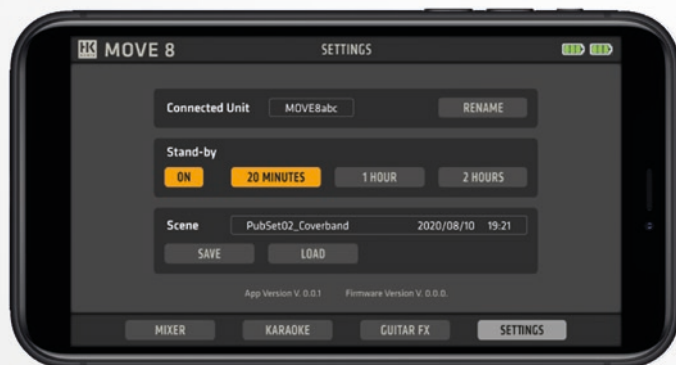

Speicherbare Presets

Alle EQ Einstellungen und Effektparameter können auf 3 Speicherplätzen gespeichert werden.